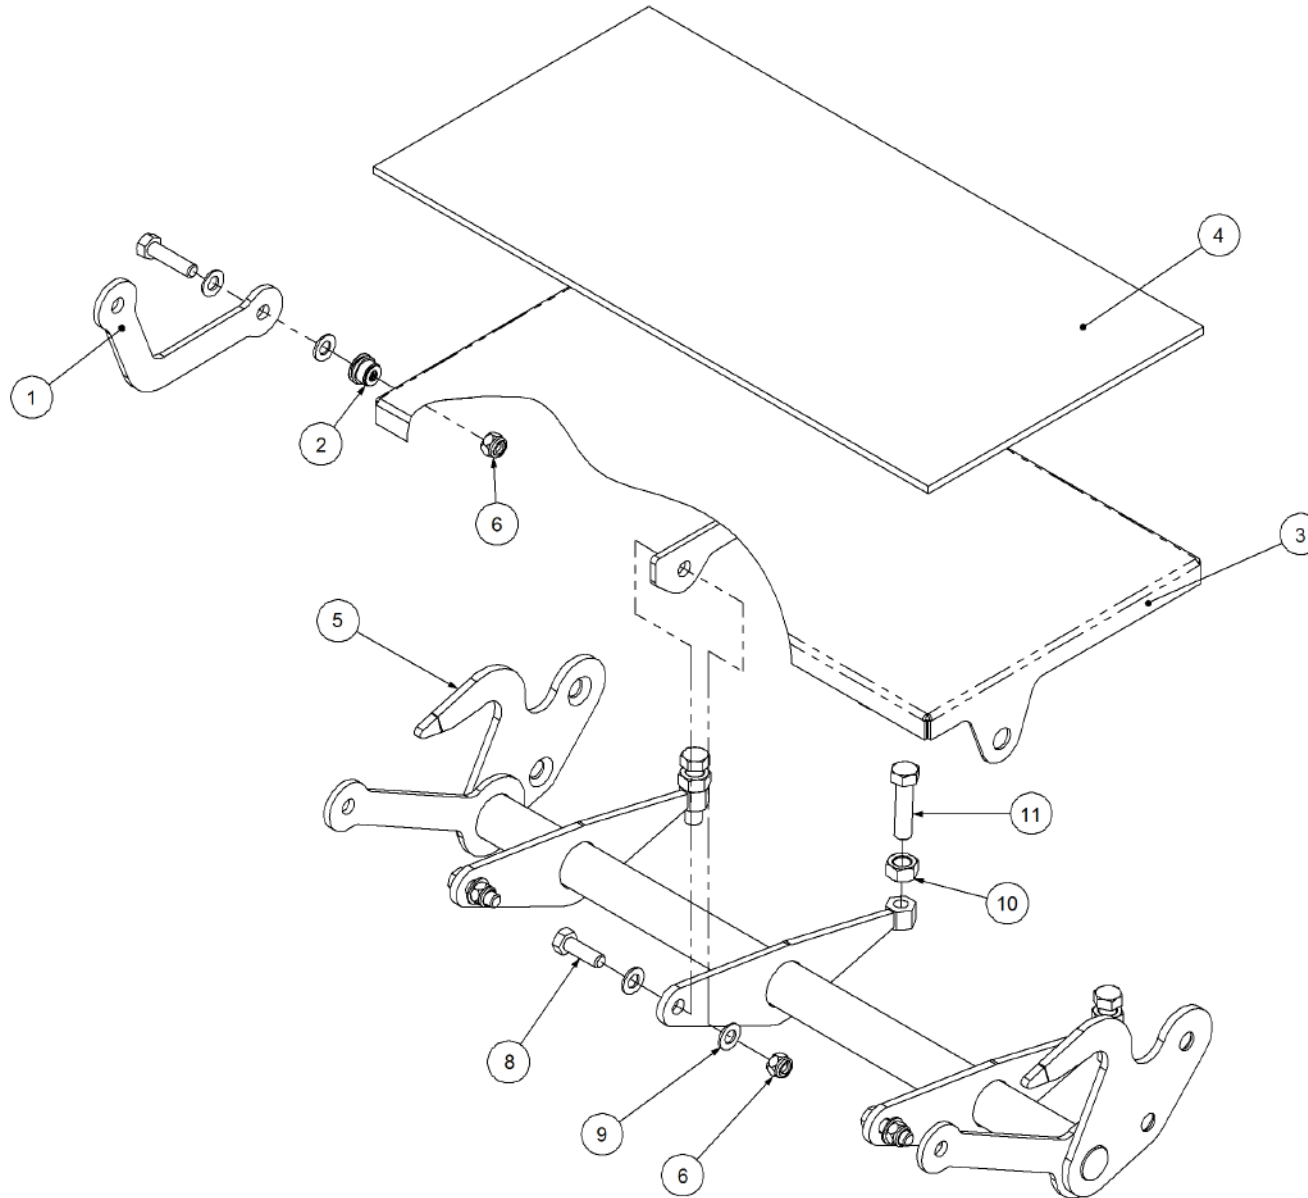

Key	Part Number	Description	Qty
------------	--------------------	--------------------	------------

P/N 208400093

Spool Assembly - RH

Key	Part Number	Description	Qty
1	197018845	Spool	3
2	193001905	Spool Washer	3
3	080310041	Nut M4 S/Steel	3
4	059604081	Bolt Pan Hd M4 x 81	3

Key	Part Number	Description	Qty
-----	-------------	-------------	-----

P/N 208400092 Spool Assembly - LH

Key	Part Number	Description	Qty
1	197018845	Spool	3
2	193001905	Spool Washer	3
3	059604081	Bolt Pan Hd M4 x 81	3
4	080310041	Nut M4 S/Steel	3

Key	Part Number	Description	Qty
------------	--------------------	--------------------	------------

P/N 208400023 Bottom Door & Shaft - 4 Way

P/N 208400023 Bottom Door & Shaft - 4 Way

Key	Part Number	Description	Qty
1	208400074	Hinge Arm - Bent	1
2	030170081	Nut 5/16" UNC Huck	1
3	208400012	Bottom Door - 4 Way	1
4	197432110	Bottom Door Rubber	1
5	208400025	Bottom Door Hinge Shaft - 4 Way	1
6	030130081	Nut 5/16" UNC Nyloc	4
7	000080325	Bolt Hex Hd 5/16" UNC x 1-1/4"	1
8	000080255	Bolt Hex Hd 5/16" UNC x 1"	3
9	035108161	Flat Washer 5/16" ID	8
10	030110101	Nut 3/8" UNC	3
11	000100385	Bolt Hex Hd 3/8" UNC x 1-1/2"	3