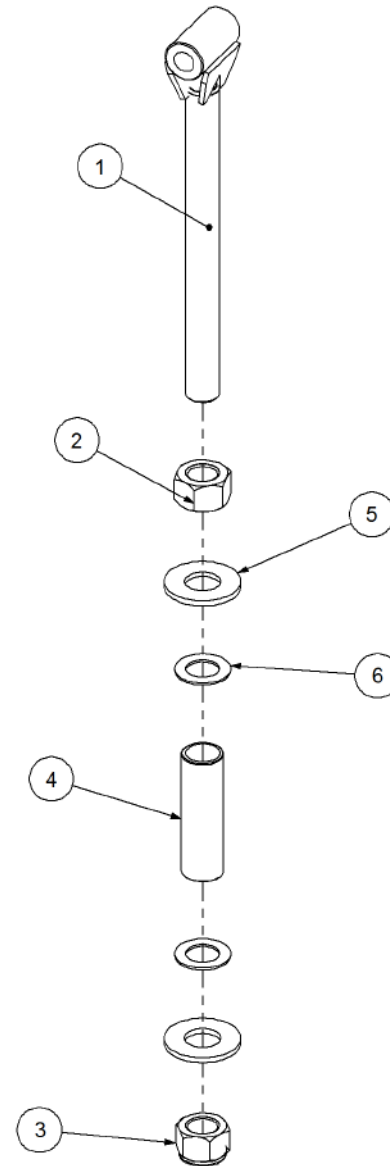

Key	Part Number	Description	Qty
-----	-------------	-------------	-----

P/N 243454000

Axle Hub & Stub - Lazy - 3.5T (6 Stud) x 3.0m

Key	Part Number	Description	Qty
1	243454001	Axle - Lazy	1
2	060108030	Cap Screw M8 x 30	3
3	111103000	Grease Nipple 1/8" BSP	1
4	080161801	Wheel Nut M18	6
5	249092002	Axle Nut 1-1/2"	1
6	249075004	Hub - 6 stud	1
7	056180600	Wheel Stud M18	6
8	135030210	Bearing Tapered Roller 50 ID	1
9	135030214	Bearing Tapered Roller 70 ID	1
10	139075009	Wear Ring	1
11	139075008	Seal 3-1/2" ID	1
12	092206080	Split Pin 6.3 Dia x 80	1

Key	Part Number	Description	Qty
-----	-------------	-------------	-----

P/N 261452034 Main Pivot Arm

P/N 261452034 Main Pivot Arm

Key	Part Number	Description	Qty
1	261452030	Main Pivot	1
2	111206000	Grease Nipple 1/4" UNF	2
3	156243220	Clamp Pipe Double 22 Dia	3
4	156263000	Clamp Top Plate	3
5	050080458	Bolt Hex Hd M8 x 45	3

Key	Part Number	Description	Qty
------------	--------------------	--------------------	------------

P/N 261452035 Upper Pivot Arm

P/N 261452035 Upper Pivot Arm

Key	Part Number	Description	Qty
1	261452031	Upper Pivot	1
2	260602270	Centre Pivot Pin	1
3	235600118	Pin Retainer	1
4	054120259	Bolt Hex Hd M12 x 25 Durlok	1
5	137000031	Washer 1-1/4" Thrust	1
6	111206000	Grease Nipple 1/4" UNF	1
7	260902049	Clamp - Auger	1
8	156243220	Clamp Pipe Double 22 Dia	1
9	156263000	Clamp Top Plate	1
10	050080458	Bolt Hex Hd M8 x 45	1

Key	Part Number	Description	Qty
-----	-------------	-------------	-----

P/N 261452037 Adjustable Pivot Assy

P/N 261452037

Adjustable Pivot Assy

Key	Part Number	Description	Qty
1	261121001	Adjustable Pivot	1
2	030110251	Nut 1" UNC	1
3	030130251	Nut 1" UNC Nyloc	1
4	261452043	Bush	1
5	035125504	Flat Washer 1" ID	2
6	138116063	Thrust Washer 1" ID x 0.063"	2