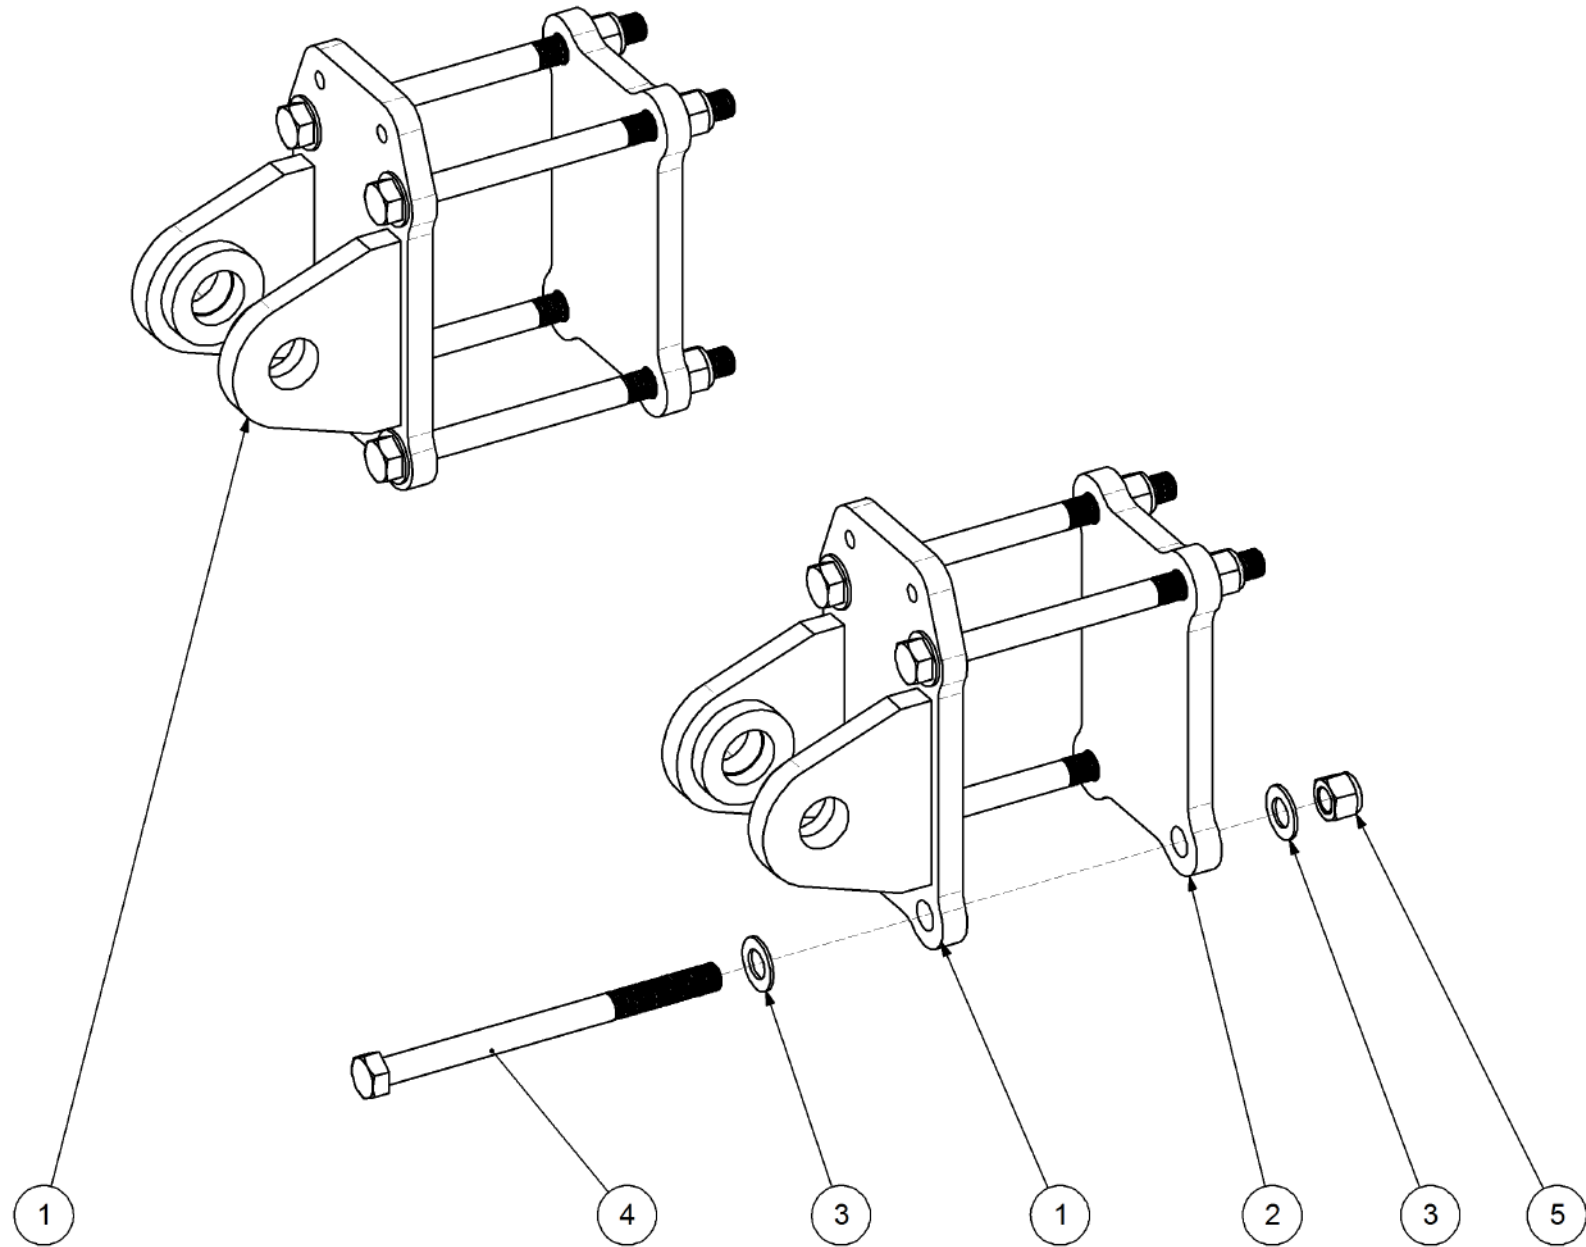

Key	Part Number	Description	Qty
-----	-------------	-------------	-----

P/N 233600060

Mount Frame Assy - 6" x 6" RHS

Key	Part Number	Description	Qty
1	233600061	Hitch	2
2	233600024	Mount Plate - 152 x 102 RHS	2
3	085116000	Flat Washer 16 ID	16
4	050162208	Bolt Hex Hd M16 x 220	8
5	080121600	Nut M16 Nyloc	8