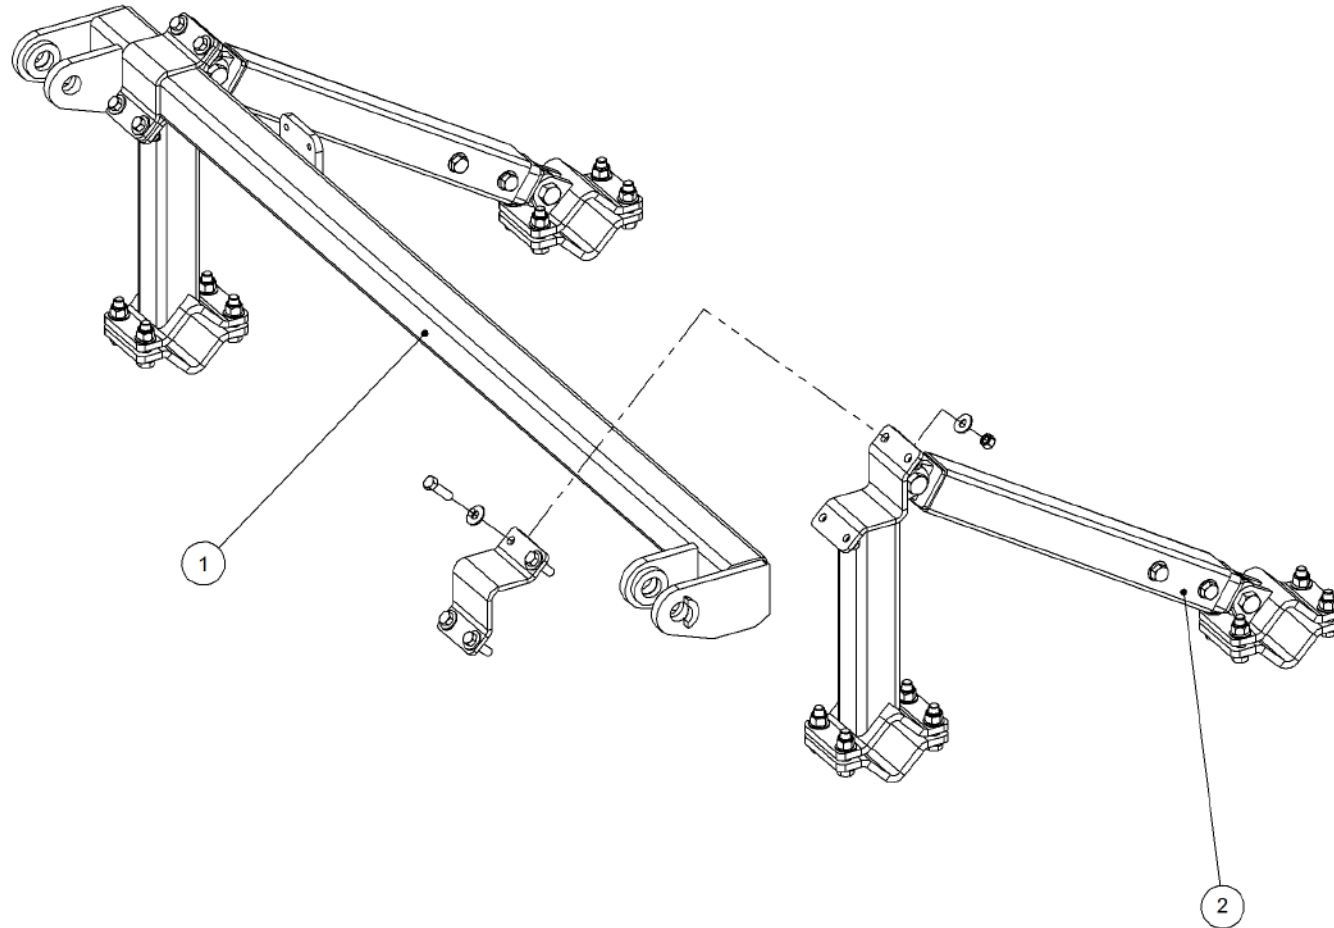

Key	Part Number	Description	Qty
-----	-------------	-------------	-----

P/N 233600032 Rear Brace Assy

P/N 233600032 Rear Brace Assy

Key	Part Number	Description	Qty	Key	Part Number	Description	Qty
1	233600033	Vertical Brace	1				
2	233600035	Bottom Clamp	1				
3	233600036	Diagonal / Brace - Female	1				
4	233600040	Diagonal / Brace - Male	1				
5	330331015	Clamp Plate - 75 x 75 RHS	1				
6	330331016	Clamp Plate - 100 x 100 RHS	2				
7	050200758	Bolt Hex Hd M20 x 75	2				
8	080122000	Nut M20 Nyloc	2				
9	085116000	Flat Washer 16 ID	4				
10	050161008	Bolt Hex Hd M16 x 100	2				
11	080121600	Nut M16 Nyloc	2				
12	000160635	Bolt Hex Hd 5/8" UNC x 2-1/2"	8				
13	000130505	Bolt Hex Hd 1/2" UNC x 2"	4				
14	030130161	Nut 5/8" UNC Nyloc	8				
15	030130131	Nut 1/2" UNC Nyloc	4				
16	035113250	Flat Washer 1/2" ID	8				
17	035116351	Flat Washer 5/8" ID	16				