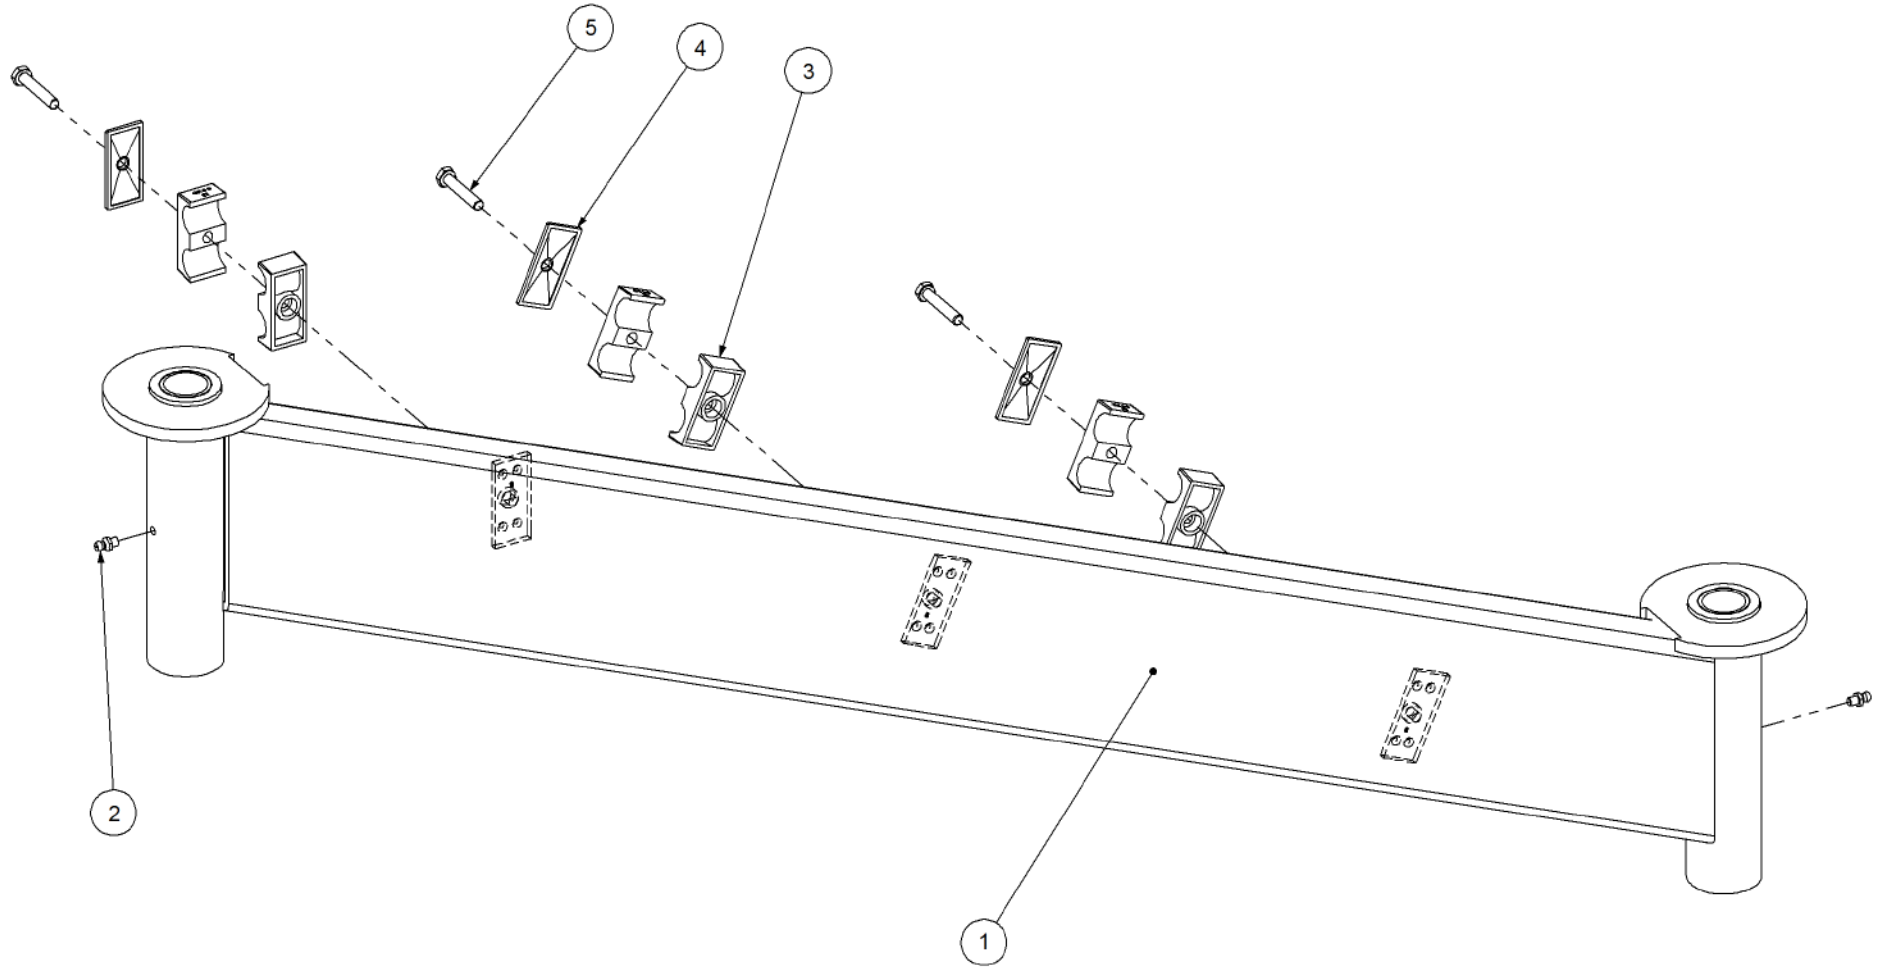

P/N 261452034 Main Pivot Arm

P/N 261452034 Main Pivot Arm

Key	Part Number	Description	Qty
1	261452030	Main Pivot	1
2	111206000	Grease Nipple 1/4" UNF	2
3	156243220	Clamp Pipe Double 22 Dia	3
4	156263000	Clamp Top Plate	3
5	050080458	Bolt Hex Hd M8 x 45	3

Key	Part Number	Description	Qty