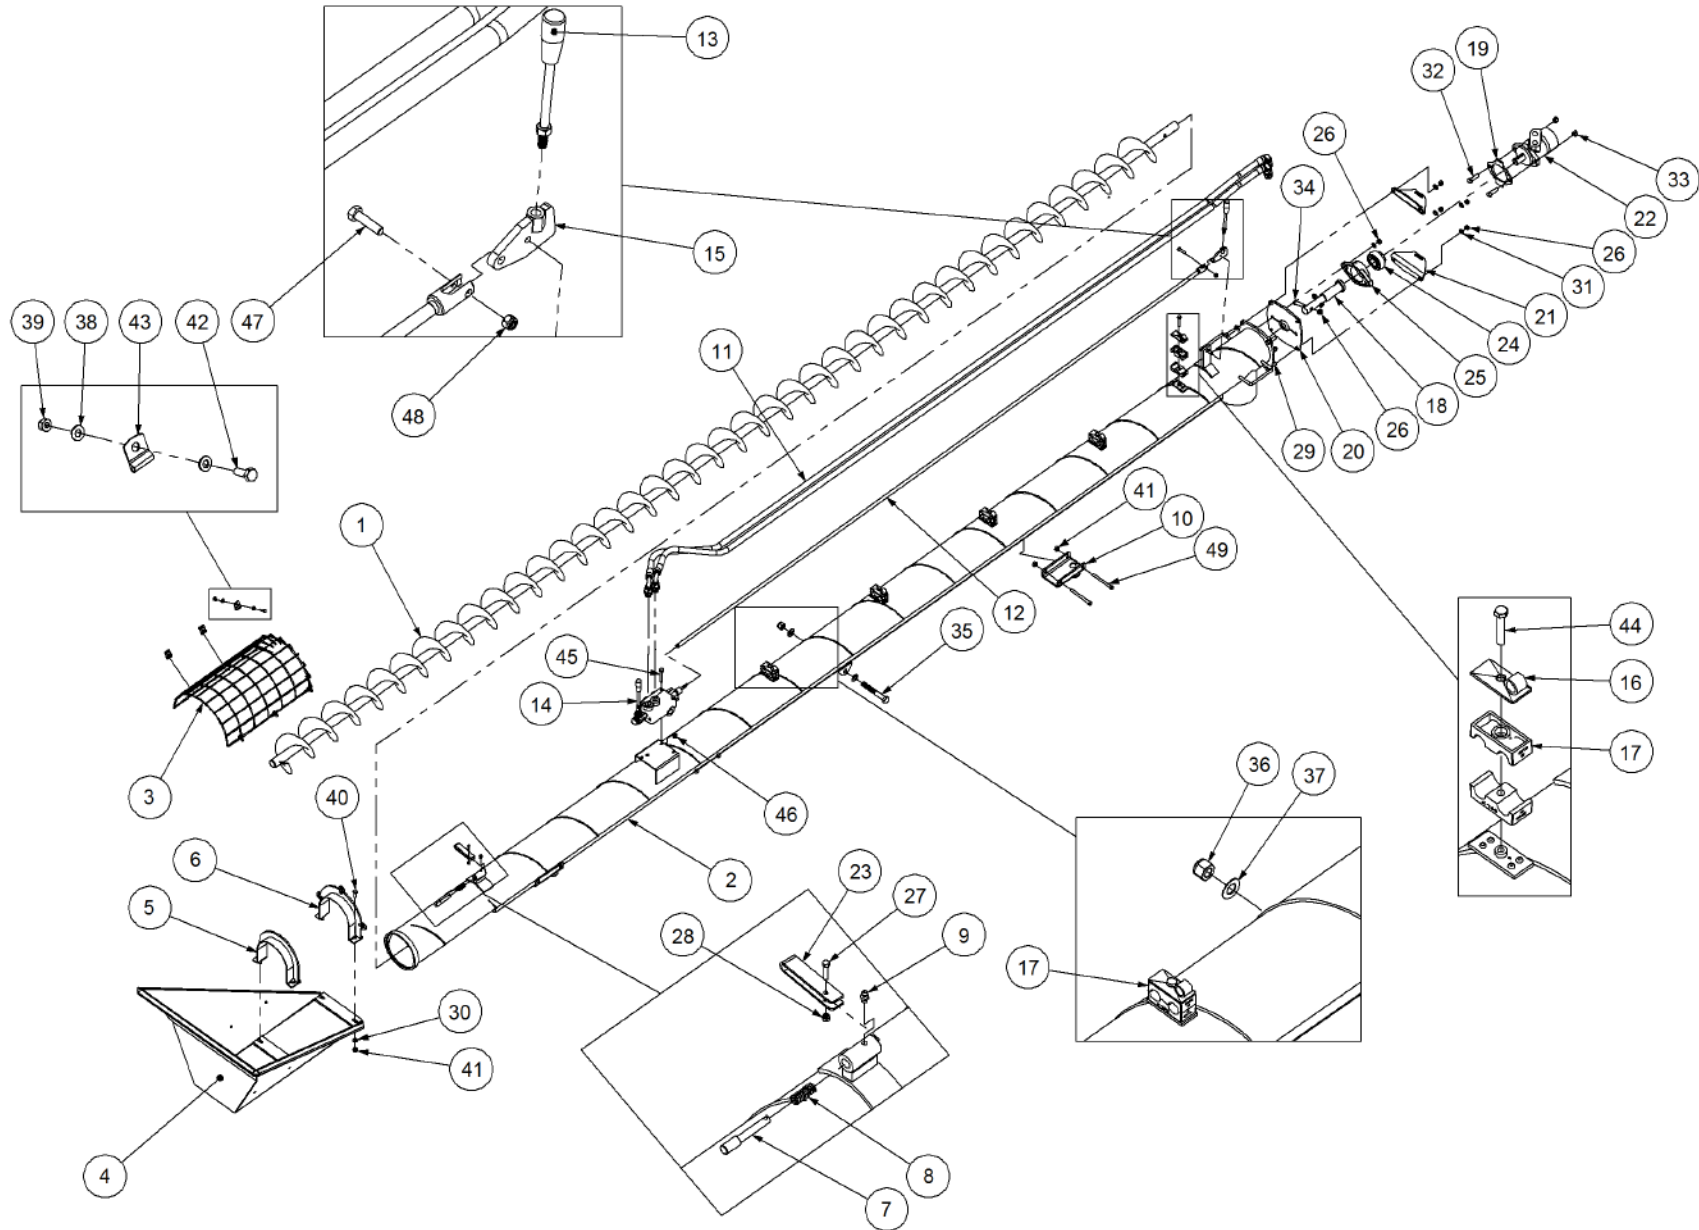

P/N 26130006 Auger Barrel Assy 6"

P/N 261300006 Auger Barrel Assy 6"

Key	Part Number	Description	Qty	Key	Part Number	Description	Qty
1	260452133	Auger Flighting 6"	1	33	080121200	Nut M12 Nyloc	2
2	261306008	Auger Barrel 6"	1	34	050100508	Bolt Hex Hd M10 x 50	2
3	261455004	Auger Mesh Cover	1	35	052161201	Bolt Hex Hd M16 x 120	1
4	261453009	Auger Hopper	1	36	080121600	Nut M16 Nyloc	1
5	261454001	Hopper Mounting Bracket	1	37	085116000	Flat Washer 16 ID	2
6	261454005	Hopper Mounting Bracket Lugs	1	38	035106151	Flat Washer 1/4" ID	12
7	261609007	Retaining Pin	1	39	030130061	Nut 1/4" UNC Nyloc	6
8	124181357	Spring	1	40	000100255	Bolt Hex Hd 3/8" UNC x 1"	4
9	111206000	Grease Nipple 1/4" UNF	1	41	030130101	Nut 3/8" UNC Nyloc	8
10	261451001	Auger Top Pivot	2	42	000060195	Bolt Hex Hd 1/4" UNC x 3/4"	6
11	151300035	Hydraulic Hose & Fittings Kit	1	43	096008031	U Clip	6
12	261456000	Valve Control Rod	1	44	050080458	Bolt Hex Hd M8 x 45	5
13	161180081	Handle - Spool Valve	1	45	050080608	Bolt Hex Hd M8 x 60	3
14	260902197	Valve - Directional Control	1	46	080120800	Nut M8 Nyloc	3
15	261308001	Hydraulic Control Lever	1	47	000080325	Bolt Hex Hd 5/16" UNC x 1-1/4"	1
16	261457001	Hydraulic Valve Link Guide	5	48	030130081	Nut 5/16" UNC Nyloc	1
17	156243190	Clamp Pipe Double 19 Dia	5	49	000101005	Bolt Hex Hd 3/8" UNC x 4"	4
18	260452192	Connector Shaft	1				
19	260452193	Torque Arm	1				
20	260452125	Flange	1				
21	260452194	Torque Arm Retainer	2				
22	260902199	Motor - Hydraulic	1				
23	279000022	Lock Pin Handle	1				
24	135420724	Bearing	1				
25	136420700	Bearing Housing - 2 Bolt	1				
26	080121000	Nut M10 Nyloc	8				
27	050050258	Bolt Hex Hd M5 x 25	1				
28	080120500	Nut M5 Nyloc	1				
29	050100408	Bolt Hex Hd M10 x 40	6				
30	035110191	Flat Washer 3/8" ID	5				
31	085110000	Flat Washer 10 ID	12				
32	050120408	Bolt Hex Hd M12 x 40	2