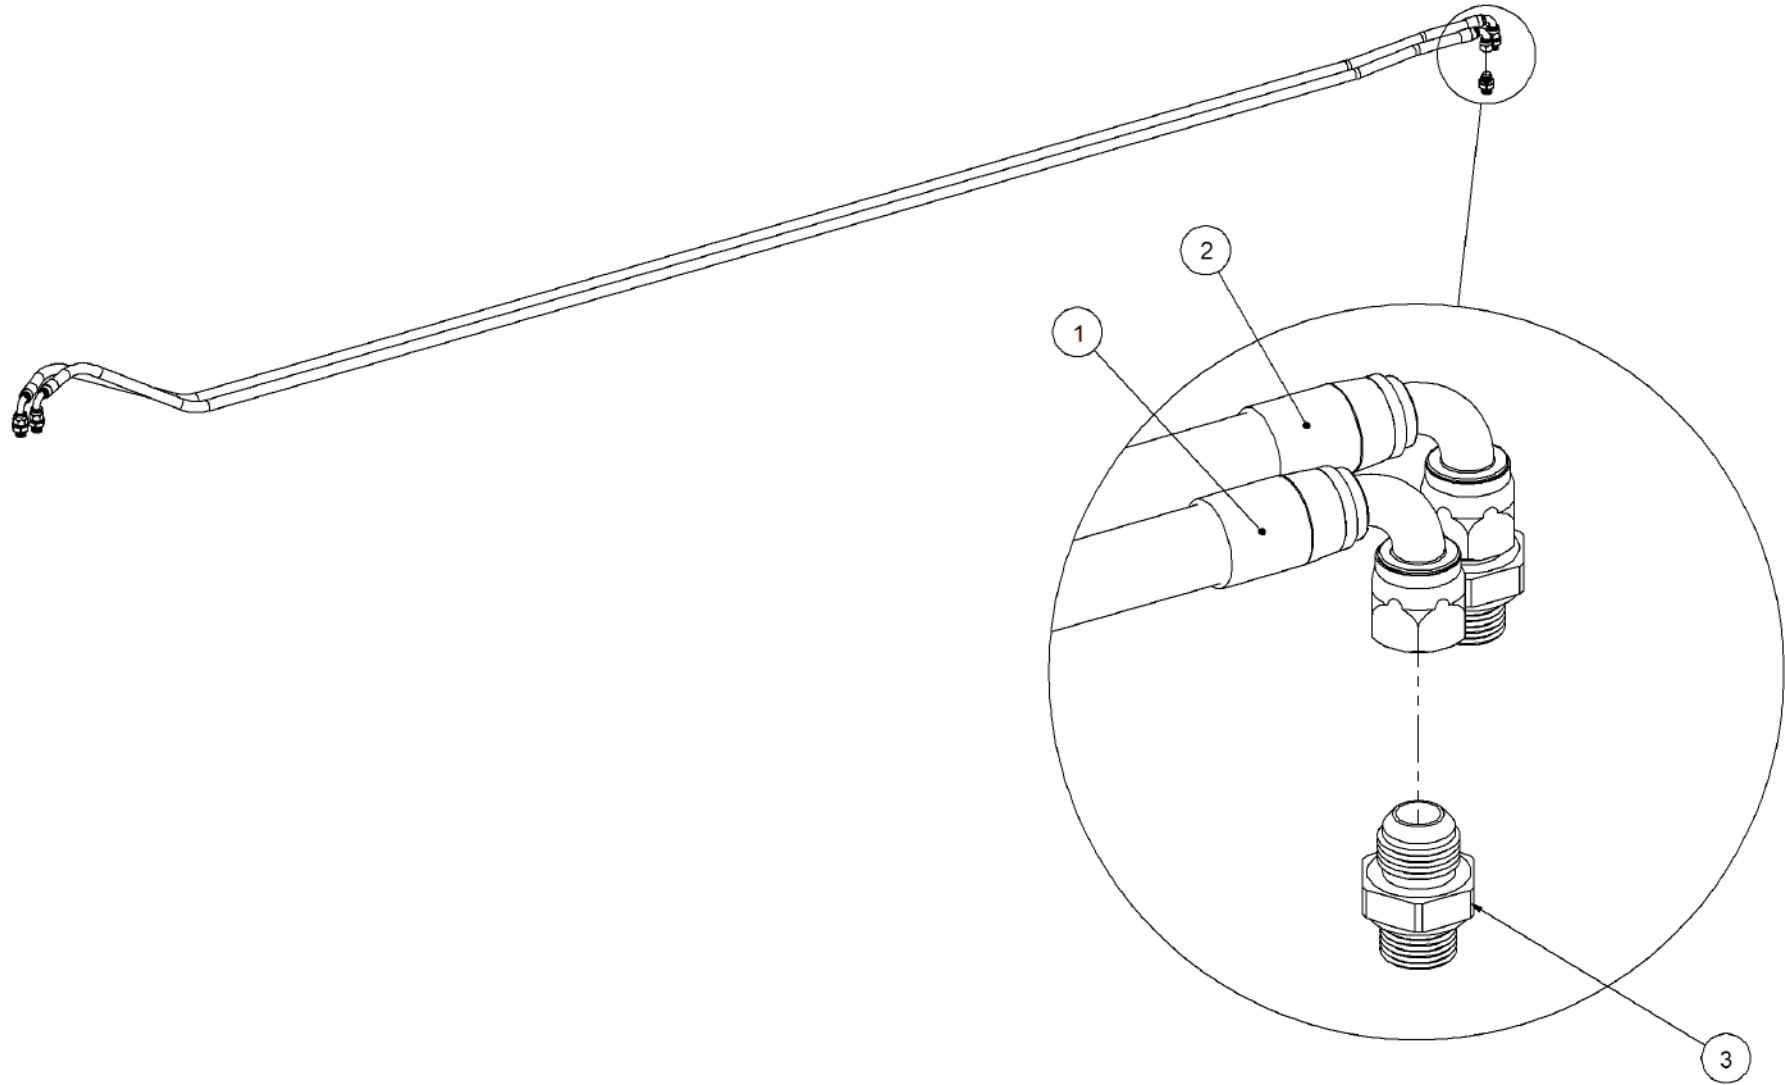

Key	Part Number	Description	Qty
-----	-------------	-------------	-----

P/N 26130006 Auger Barrel Assy 6"

P/N 261300006 Auger Barrel Assy 6"

Key	Part Number	Description	Qty	Key	Part Number	Description	Qty
1	260452133	Auger Flighting 6"	1	33	080121200	Nut M12 Nyloc	2
2	261306008	Auger Barrel 6"	1	34	050100508	Bolt Hex Hd M10 x 50	2
3	261455004	Auger Mesh Cover	1	35	052161201	Bolt Hex Hd M16 x 120	1
4	261453009	Auger Hopper	1	36	080121600	Nut M16 Nyloc	1
5	261454001	Hopper Mounting Bracket	1	37	085116000	Flat Washer 16 ID	2
6	261454005	Hopper Mounting Bracket Lugs	1	38	035106151	Flat Washer 1/4" ID	12
7	261609007	Retaining Pin	1	39	030130061	Nut 1/4" UNC Nyloc	6
8	124181357	Spring	1	40	000100255	Bolt Hex Hd 3/8" UNC x 1"	4
9	111206000	Grease Nipple 1/4" UNF	1	41	030130101	Nut 3/8" UNC Nyloc	8
10	261451001	Auger Top Pivot	2	42	000060195	Bolt Hex Hd 1/4" UNC x 3/4"	6
11	151300035	Hydraulic Hose & Fittings Kit	1	43	096008031	U Clip	6
12	261456000	Valve Control Rod	1	44	050080458	Bolt Hex Hd M8 x 45	5
13	161180081	Handle - Spool Valve	1	45	050080608	Bolt Hex Hd M8 x 60	3
14	260902197	Valve - Directional Control	1	46	080120800	Nut M8 Nyloc	3
15	261308001	Hydraulic Control Lever	1	47	000080325	Bolt Hex Hd 5/16" UNC x 1-1/4"	1
16	261457001	Hydraulic Valve Link Guide	5	48	030130081	Nut 5/16" UNC Nyloc	1
17	156243190	Clamp Pipe Double 19 Dia	5	49	000101005	Bolt Hex Hd 3/8" UNC x 4"	4
18	260452192	Connector Shaft	1				
19	260452193	Torque Arm	1				
20	260452125	Flange	1				
21	260452194	Torque Arm Retainer	2				
22	260902199	Motor - Hydraulic	1				
23	279000022	Lock Pin Handle	1				
24	135420724	Bearing	1				
25	136420700	Bearing Housing - 2 Bolt	1				
26	080121000	Nut M10 Nyloc	8				
27	050050258	Bolt Hex Hd M5 x 25	1				
28	080120500	Nut M5 Nyloc	1				
29	050100408	Bolt Hex Hd M10 x 40	6				
30	035110191	Flat Washer 3/8" ID	5				
31	085110000	Flat Washer 10 ID	12				
32	050120408	Bolt Hex Hd M12 x 40	2				