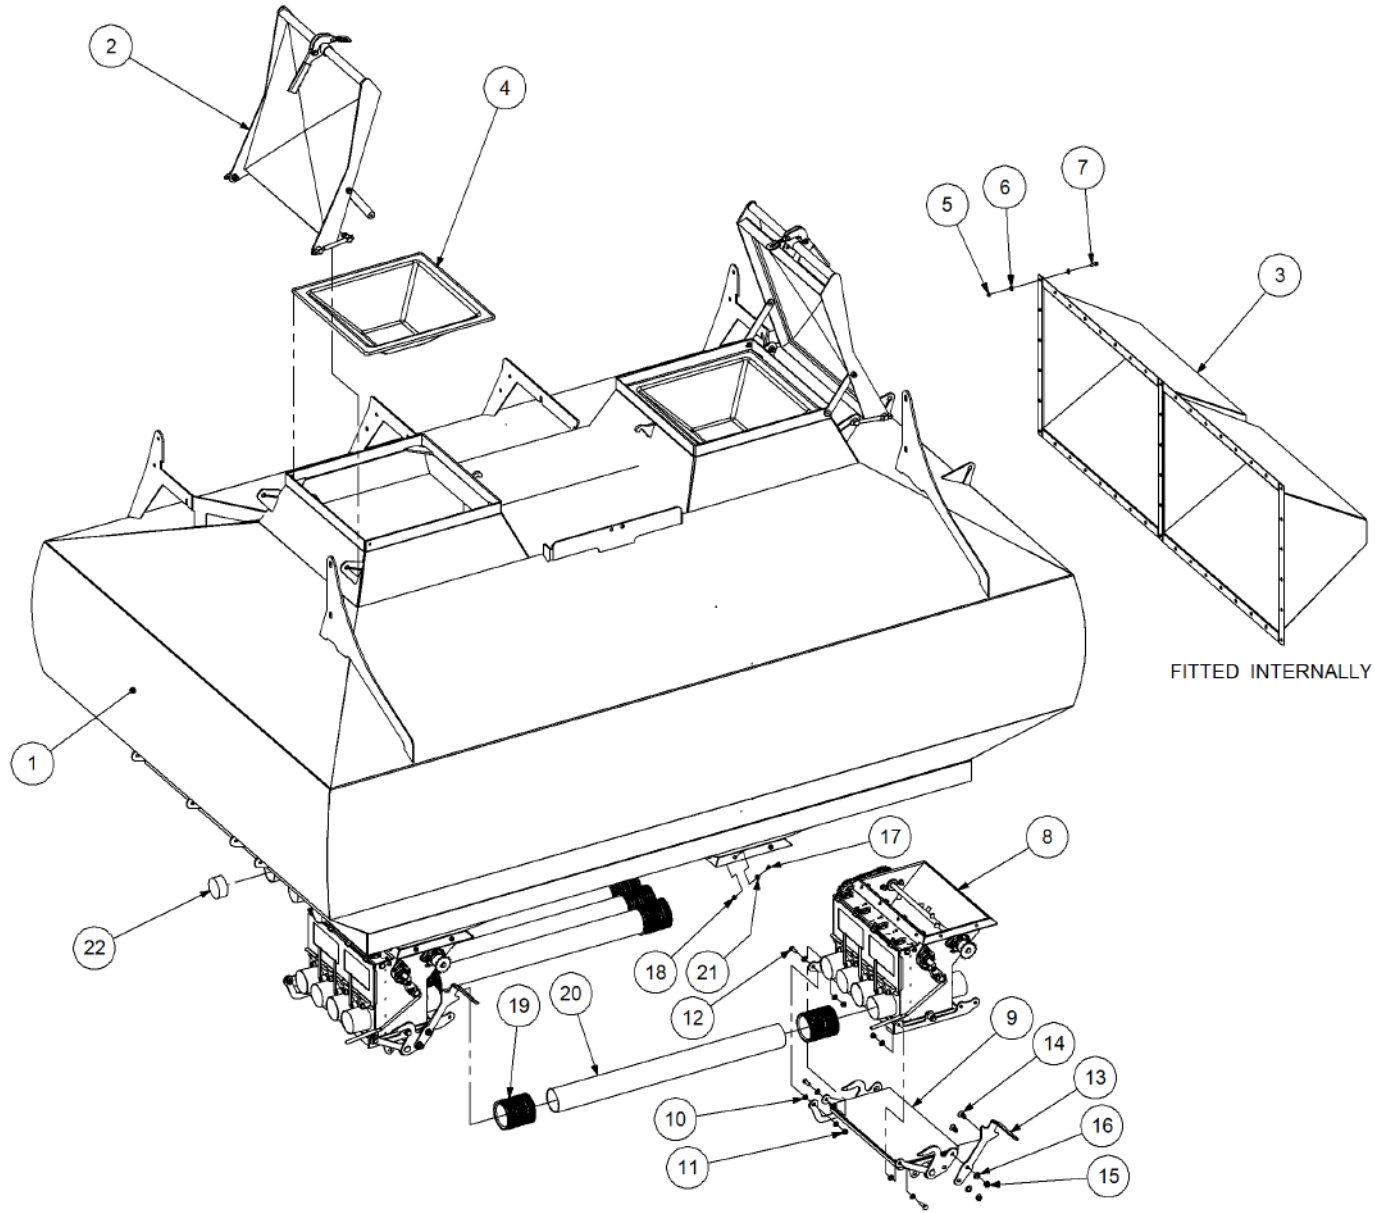

P/N 200452250

Bin Sub Assembly - 4500 2 Bin

Key	Part Number	Description	Qty
1	200452001	Bin - 4500 2 Bin	1
2	203150000	Lid Assy - Medium	2
3	207452001	Bin Divider	2
4	203155001	Wire Basket	2
5	030130061	Nut 1/4" UNC Nyloc	46
6	035106161	Flat Washer 1/4" ID	92
7	000060195	Bolt Hex Hd 1/4" UNC x 3/4"	46
8	208400001	Metering Unit Assy - 4 Way (less Bottom Door)	2
9	208400023	Bottom Door & Shaft - 4 Way	2
10	085108000	Flat Washer 8 ID	18
11	080120800	Nut M8 Nyloc	6
12	050080258	Bolt Hex Hd M8 x 25	6
13	208400065	Metering Unit Bottom Door Handle	2
14	062110025	Cap Screw Csk Hd M10 x 25	4
15	080121000	Nut M10 Nyloc	4
16	085110000	Flat Washer 10 ID	4
17	010106012	Cap Screw 1/4" UNC x 1/2"	24
18	030110061	Nut 1/4" UNC	16
19	208000090	Joiner Hose	8
20	208000825	Metering Unit Flow Thru Tube	4
21	035106151	Flat Washer 1/4" ID	24
22	197000635	Blank Off Cap 2 1/2"	4

Key	Part Number	Description	Qty