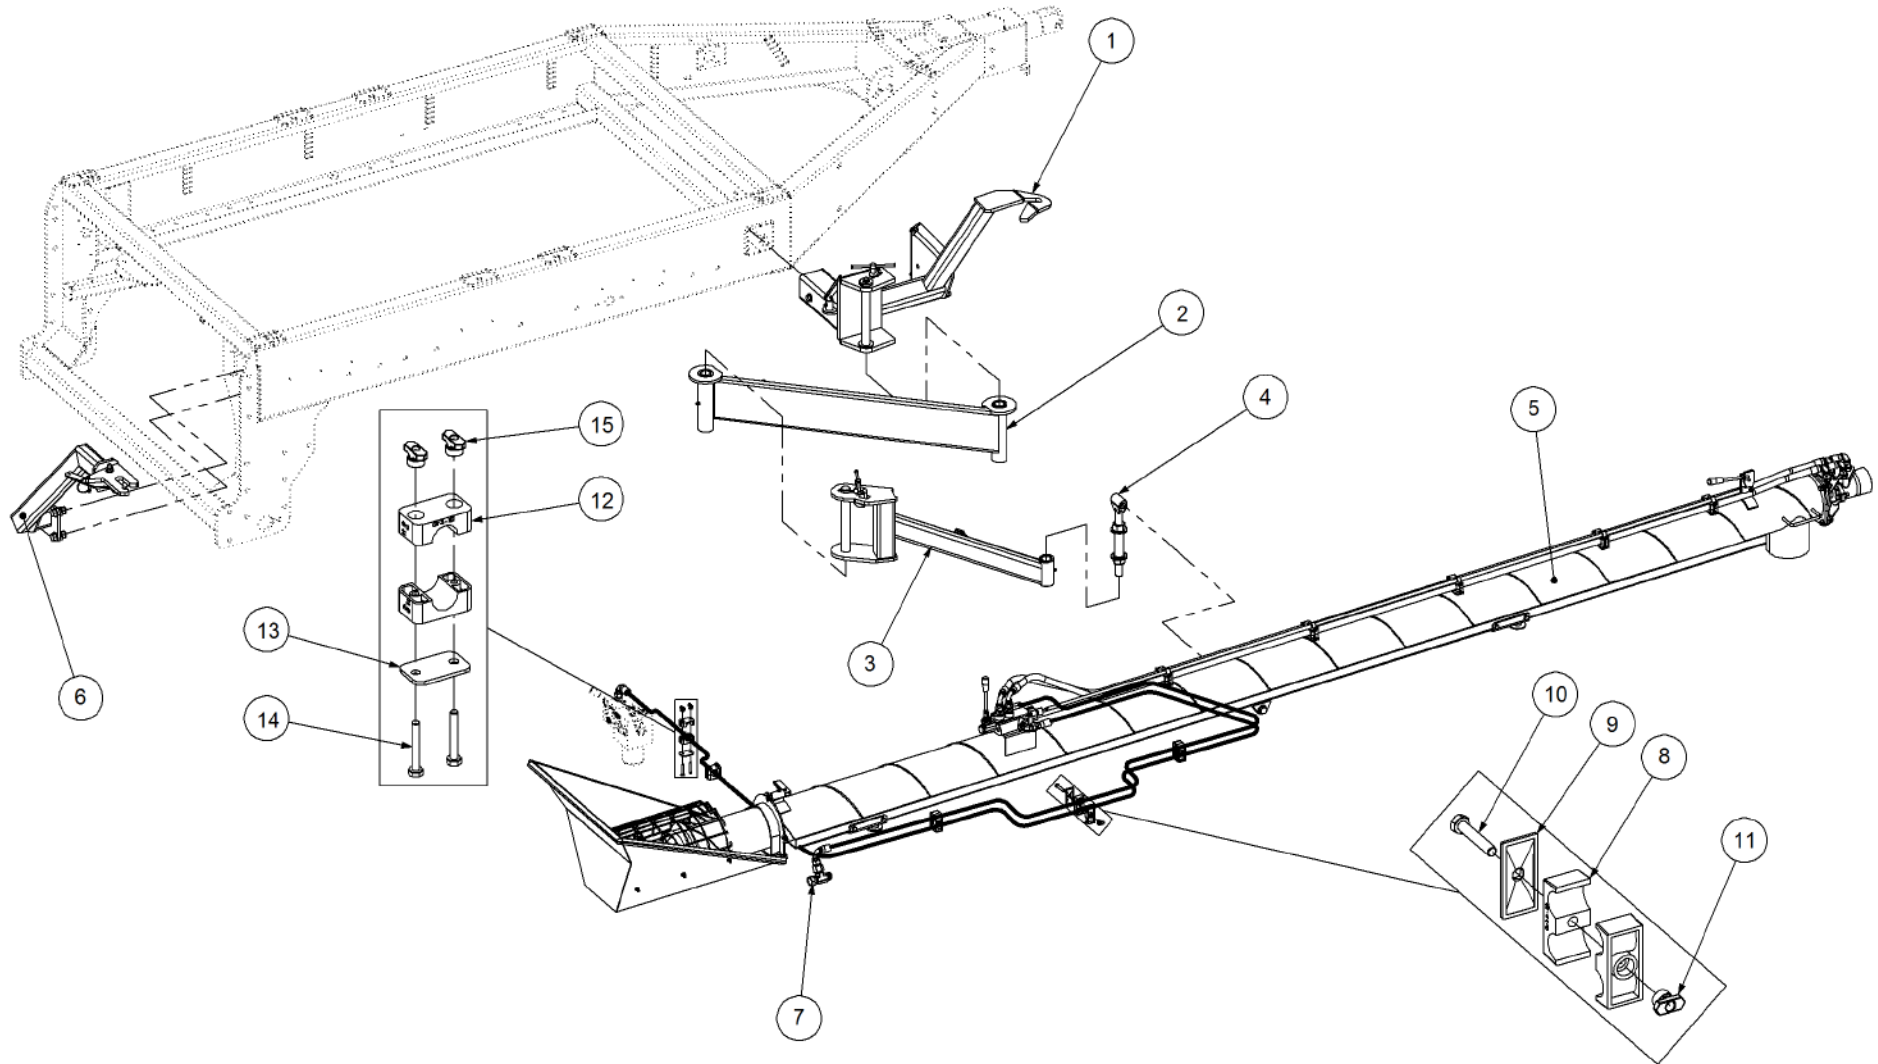

Key	Part Number	Description	Qty
-----	-------------	-------------	-----

P/N 264452000 Auger Kit 6" - RH

Key	Part Number	Description	Qty
1	261452017	Front Mount Arm - RH	1
2	261452034	Main Pivot Arm	1
3	261452035	Upper Pivot Arm	1
4	261452037	Adjustable Pivot Assy	1
5	261300006	Auger Barrel Assy 6"	1
6	261304100	Rear Mount Arm - RH	1
7	150000096	Hydraulic Hose & Fittings Kit	1
8	156243220	Clamp Pipe Double 22 Dia	3
9	156263000	Clamp Top Plate	3
10	050080458	Bolt Hex Hd M8 x 45	3
11	156180008	Stauff Rail Nut M8	3
12	156143220	Clamp Pipe Single 22 Dia	3
13	156163000	Clamp Top Plate	3
14	050060408	Bolt Hex Hd M6 x 40	6
15	156180006	Stauff Rail Nut M6	6